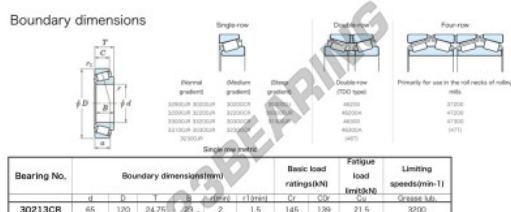

Cuscinetti conico 30213-CR-JTEKT - 30213-CR-JTEKT

<https://www.123cuscinetti.ch/cuscinetti-supporti/cuscinetti-rulli/conico/30213-cr-jtekt>

CARATTERISTICHE DEL PRODOTTO

| | |
|------------------|---------------|
| Marchio | JTEKT |
| N° Ean13 | 3616060628251 |
| Diametro interno | 60 mm |
| Diametro interno | 2.362" inch |
| Diametro esterno | 120 mm |
| Diametro esterno | 4.724" inch |
| Spessore | 24.75 mm |
| Spessore | 0.974" inch |
| Velocità limite | 3200 rpm |
| Carico dinamico | 145 kN |
| Carico statico | 139 kN |
| Imballaggio | 1 |