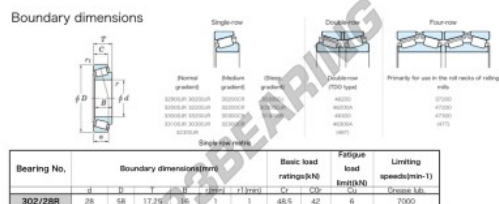

Cuscinetti conico 302-28-R-JTEKT - 302-28-R-JTEKT

<https://www.123cuscinetti.ch/cuscinetti-supporti/cuscinetti-rulli/conico/302-28-r-jtekt>

CARATTERISTICHE DEL PRODOTTO

Marchio	JTEKT
N° Ean13	4549250121616
Diametro interno	28 mm
Diametro interno	1.102" inch
Diametro esterno	58 mm
Diametro esterno	2.283" inch
Spessore	17.25 mm
Spessore	0.679" inch
Velocità limite	7000 rpm
Carico dinamico	48.5 kN
Carico statico	242 kN
Imballaggio	1