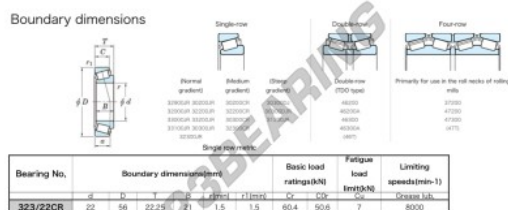

### CARATTERISTICHE DEL PRODOTTO

Marchio	JTEKT
N° Ean13	3616060627612
Diametro interno	22 mm
Diametro esterno	56 mm
Spessore	22.25 mm
Velocità limite	8000 rpm
Carico dinamico	60.4 kN
Carico statico	50.6 kN
Imballaggio	1