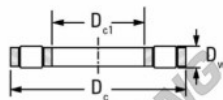

## Cuscinetti a rullini K.81109TVP-JTEKT - K.81109TVP-JTEKT

<https://www.123cuscinetti.ch/cuscinetti-supporti/cuscinetti-rullini/rullini/k.81109tvp-jtekt>

K.811, K.812  
Metric series

Bearing No.	Boundary dimensions(mm)			Basic load ratings(kN)		Fatigue load limit(kN)	Limiting speeds(min-1)
	Dc1	Dc	Dw	Ca	C0a	Cu	Oil lub.
K.81109TVP	45	65	6	52.3	163	15.5	4800

### CARATTERISTICHE DEL PRODOTTO

Marchio	JTEKT
N° Ean13	3616060627155
Diametro interno	45 mm
Diametro esterno	65 mm
Spessore	6 mm
Velocità limite	4800 rpm
Carico dinamico	52.3 kN
Carico statico	163 kN
Imballaggio	1