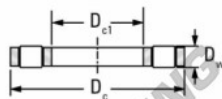

Cuscinetti a rullini K.81109LPB-JTEKT - K.81109LPB-JTEKT

<https://www.123cuscinetti.ch/cuscinetti-supporti/cuscinetti-rullini/rullini/k.81109lpb-jtekt>

K.811, K.812

Metric series

Bearing No.	Boundary dimensions(mm)			Basic load ratings(kN)		Fatigue load limit(kN)	Limiting speeds(min-1)
	D_{ci}	D_c	D_w	C_a	C_{0a}	C_u	Oil lub.
K.81109LPB	45	65	6	52.3	163	13.4	4800

CARATTERISTICHE DEL PRODOTTO

Marchio	JTEKT
N° Ean13	3616060627148
Diametro interno	45 mm
Diametro esterno	65 mm
Spessore	6 mm
Velocità limite	4800 rpm
Carico dinamico	52.3 kN
Carico statico	163 kN
Imballaggio	1