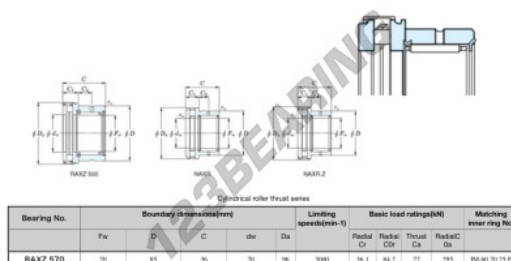

Cuscinetti a rullini RAXZ570-JTEKT - RAXZ570-JTEKT

<https://www.123cuscinetti.ch/cuscinetti-supporti/cuscinetti-rullini/rullini/raxz570-jtekt>

Boundary dimensions

Bearing No.	Boundary dimensions(mm)						Limiting speed(min-1)	Basic load ratings(kN)				Matching inner ring No.
	Fw	D	C	dtr	Da	Radial Cr		Radial CDr	Thrust Ca	Radial C Da		
RAXZ 570	76	85	36	70	76	3000	36.1	84.7	77	293	EN 60 70 23 P	

CARATTERISTICHE DEL PRODOTTO

Marchio	JTEKT
N° Ean13	3616060626417
Diametro interno	70 mm
Diametro esterno	85 mm
Spessore	36 mm
Velocità limite	3000 rpm
Carico dinamico	36.1 kN
Carico statico	84.7 kN
Imballaggio	1
Standard	Nessuno standard