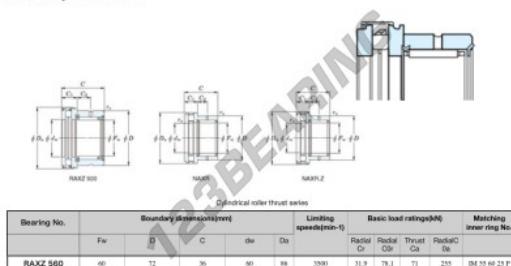

Cuscinetti a rullini RAXZ560-JTEKT - RAXZ560-JTEKT

<https://www.123cuscinetti.ch/cuscinetti-supporti/cuscinetti-rullini/rullini/raxz560-jtekt>

Boundary dimensions

CARATTERISTICHE DEL PRODOTTO

Marchio	JTEKT
N° Ean13	3616060626400
Diametro interno	60 mm
Diametro esterno	86 mm
Spessore	36 mm
Velocità limite	3500 rpm
Carico dinamico	31.9 kN
Carico statico	78.1 kN
Imballaggio	1