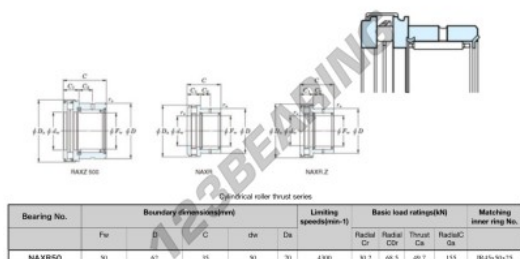

Cuscinetti a rullini NAXR50-JTEKT - NAXR50-JTEKT

<https://www.123cuscinetti.ch/cuscinetti-supporti/cuscinetti-rullini/rullini/naxr50-jtekt>

Boundary dimensions

CARATTERISTICHE DEL PRODOTTO

Marchio	JTEKT
N° Ean13	3616060626370
Diametro interno	50 mm
Diametro esterno	70 mm
Spessore	35 mm
Velocità limite	4300 rpm
Carico dinamico	30.2 kN
Carico statico	68.5 kN
Imballaggio	1