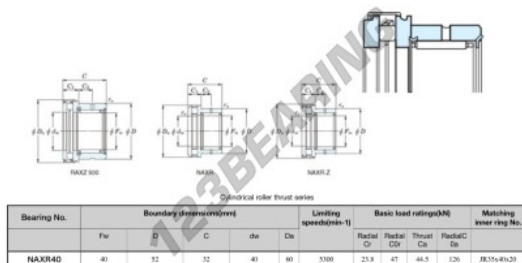

Cuscinetti a rullini NAXR40-JTEKT - NAXR40-JTEKT

<https://www.123cuscinetti.ch/cuscinetti-supporti/cuscinetti-rullini/rullini/naxr40-jtekt>

Boundary dimensions

CARATTERISTICHE DEL PRODOTTO

Marchio	JTEKT
N° Ean13	3616060626318
Diametro interno	40 mm
Diametro esterno	60 mm
Spessore	32 mm
Velocità limite	5300 rpm
Carico dinamico	23.8 kN
Carico statico	47 kN
Imballaggio	1