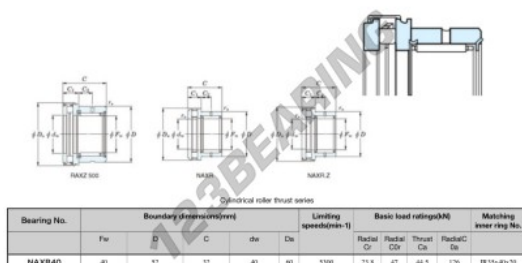

Cuscinetti a rullini NAXR40-JTEKT - NAXR40-JTEKT

<https://www.123cuscinetti.ch/cuscinetti-supporti/cuscinetti-rullini/rullini/naxr40-jtekt>

Boundary dimensions

Bearing No.	Boundary dimensions (mm)					Limiting speeds (min-1)	Basic load ratings (kN)				Matching inner ring No.
	Fr	D	C	d _{in}	D _o		Radial Cr	Radial CD	Thrust Ca	Radial C ₁₀	
NAXR40	41	52	32	40	60	5300	23.8	47	44.5	126	BE15-40x20

CARATTERISTICHE DEL PRODOTTO

Marchio	JTEKT
N° Ean13	3616060626318
Diametro interno	40 mm
Diametro esterno	60 mm
Spessore	32 mm
Velocità limite	5300 rpm
Carico dinamico	23.8 kN
Carico statico	47 kN
Imballaggio	1