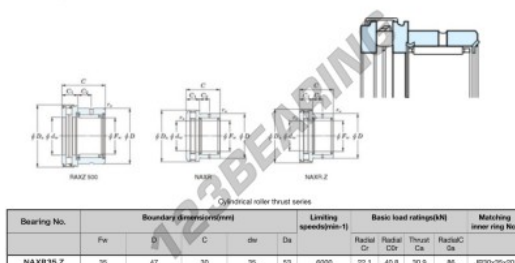

Cuscinetti a rullini NAXR35.Z-JTEKT - NAXR35.Z-JTEKT

<https://www.123cuscinetti.ch/cuscinetti-supporti/cuscinetti-rullini/rullini/naxr35.z-jtekt>

Boundary dimensions

CARATTERISTICHE DEL PRODOTTO

Marchio	JTEKT
N° Ean13	3616060626295
Diametro interno	35 mm
Diametro interno	1.378" inch
Diametro esterno	47 mm
Diametro esterno	1.85" inch
Spessore	30 mm
Spessore	1.181" inch
Velocità limite	6000 rpm
Carico dinamico	22.1 kN
Carico statico	40.8 kN
Imballaggio	1