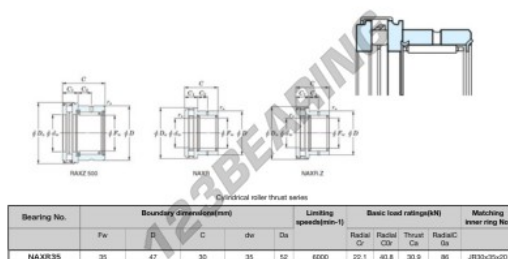

## Cuscinetti a rullini NAXR35-JTEKT - NAXR35-JTEKT

<https://www.123cuscinetti.ch/cuscinetti-supporti/cuscinetti-rullini/rullini/naxr35-jtekt>

Boundary dimensions

## CARATTERISTICHE DEL PRODOTTO

Marchio	JTEKT
N° Ean13	3616060626288
Diametro interno	35 mm
Diametro esterno	52 mm
Spessore	30 mm
Velocità limite	6000 rpm
Carico dinamico	22.1 kN
Carico statico	40.8 kN
Imballaggio	1