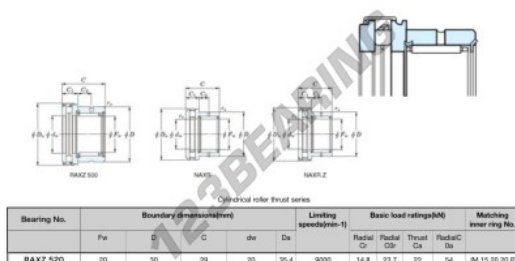

## Cuscinetti a rullini RAXZ520-JTEKT - RAXZ520-JTEKT

<https://www.123cuscinetti.ch/cuscinetti-supporti/cuscinetti-rullini/rullini/raxz520-jtekt>

Boundary dimensions

## CARATTERISTICHE DEL PRODOTTO

Marchio	JTEKT
N° Ean13	3616060626219
Diametro interno	20 mm
Diametro esterno	35.4 mm
Spessore	29 mm
Velocità limite	9000 rpm
Carico dinamico	14.8 kN
Carico statico	23.7 kN
Imballaggio	1