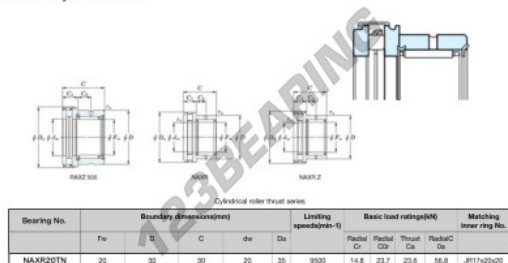

Cuscinetti a rullini NAXR20Z.TN-JTEKT - NAXR20Z.TN-JTEKT

<https://www.123cuscinetti.ch/cuscinetti-supporti/cuscinetti-rullini/rullini/naxr20z.tn-jtekt>

Boundary dimensions

CARATTERISTICHE DEL PRODOTTO

Marchio	JTEKT
N° Ean13	3616060626202
Diametro interno	20 mm
Diametro esterno	35 mm
Spessore	30 mm
Velocità limite	9500 rpm
Carico dinamico	14.8 kN
Carico statico	23.7 kN
Imballaggio	1