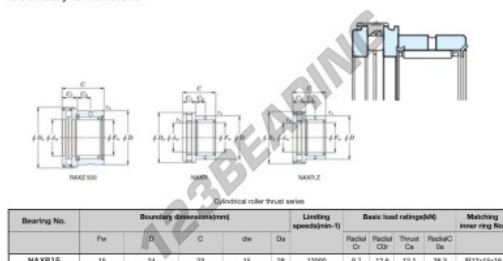

## Cuscinetti a rullini NAXR15-JTEKT - NAXR15-JTEKT

<https://www.123cuscinetti.ch/cuscinetti-supporti/cuscinetti-rullini/rullini/naxr15-jtekt>

Boundary dimensions

## CARATTERISTICHE DEL PRODOTTO

Marchio	JTEKT
N° Ean13	3616060626141
Diametro interno	15 mm
Diametro esterno	28 mm
Spessore	23 mm
Velocità limite	12000 rpm
Carico dinamico	9.7 kN
Carico statico	12.6 kN
Imballaggio	1