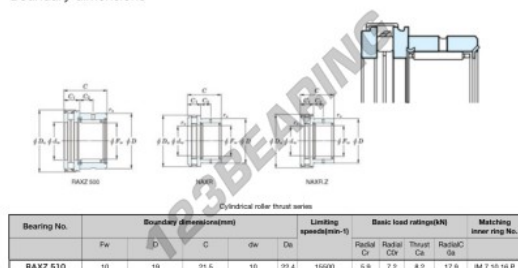

## Cuscinetti a rullini RAXZ510-JTEKT - RAXZ510-JTEKT

<https://www.123cuscinetti.ch/cuscinetti-supporti/cuscinetti-rullini/rullini/raxz510-jtekt>

Boundary dimensions

## CARATTERISTICHE DEL PRODOTTO

|                  |               |
|------------------|---------------|
| Marchio          | JTEKT         |
| N° Ean13         | 3616060625700 |
| Diametro interno | 10 mm         |
| Diametro esterno | 22.4 mm       |
| Spessore         | 21.5 mm       |
| Velocità limite  | 15500 rpm     |
| Carico dinamico  | 5.9 kN        |
| Carico statico   | 7.2 kN        |
| Imballaggio      | 1             |