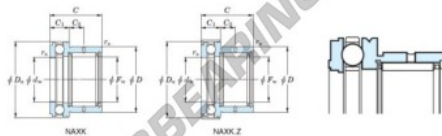

## Cuscinetti a rullini NAXK50-JTEKT - NAXK50-JTEKT

<https://www.123cuscinetti.ch/cuscinetti-supporti/cuscinetti-rullini/rullini/naxk50-jtekt>

Boundary dimensions

Bearing No.	Boundary dimensions (mm)					Limiting speeds (min-1)	Basic load ratings (kN)				Matching inner ring No.
	B <sub>1</sub>	B <sub>2</sub>	C	D <sub>1</sub>	D <sub>2</sub>		C <sub>1</sub>	Radial C <sub>r</sub>	Radial C <sub>0r</sub>	Thrust C <sub>0a</sub>	
NAXK50	50	62	35	50	70	4300	30.2	68.5	29.9	75.5	JR45450425

## CARATTERISTICHE DEL PRODOTTO

Marchio	JTEKT
N° Ean13	3616060625663
Diametro interno	50 mm
Diametro esterno	70 mm
Spessore	35 mm
Velocità limite	4300 rpm
Carico dinamico	30.2 kN
Carico statico	68.5 kN
Imballaggio	1