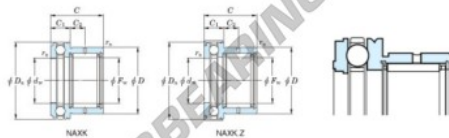

Cuscinetti a rullini NAXK35Z-JTEKT - NAXK35Z-JTEKT

<https://www.123cuscinetti.ch/cuscinetti-supporti/cuscinetti-rullini/rullini/naxk35z-jtekt>

Boundary dimensions

Bearing No.	Boundary dimensions (mm)				Limiting speeds (min-1)	Basic load ratings (kN)				Matching inner ring No.
	d_1	d_2	d_3	d_4		C_{10}	C_{010}	T_{10}	T_{010}	
NAXK35Z	35	47	30	53	5300	22.1	40.8	25.8	46.6	JR30x35x20

CARATTERISTICHE DEL PRODOTTO

Marchio	JTEKT
N° Ean13	3616060625618
Diametro interno	35 mm
Diametro esterno	47 mm
Spessore	30 mm
Velocità limite	5300 rpm
Peso	168 g
Carico dinamico	22.1 kN
Carico statico	40.8 kN
Imballaggio	1
Standard	Nessuno standard