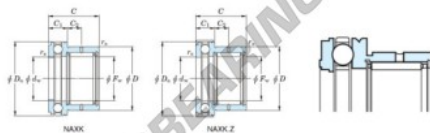

## Cuscinetti a rullini NAXK30Z-JTEKT - NAXK30Z-JTEKT

<https://www.123cuscinetti.ch/cuscinetti-supporti/cuscinetti-rullini/rullini/naxk30z-jtekt>

Boundary dimensions

Bearing No.	Boundary dimensions (mm)					Limiting speeds (min-1)	Basic load ratings (kN)				Matching inner ring No.
	F <sub>1</sub>	D	C	d <sub>1</sub>	d <sub>2</sub>		C <sub>10</sub>	C <sub>010</sub>	C <sub>005</sub>	C <sub>002</sub>	
NAXK30Z	30	42	30	30	48	5600	20.2	34.6	19.5	30.9	J125-30x20

### CARATTERISTICHE DEL PRODOTTO

Marchio	JTEKT
N° Ean13	3616060625595
Diametro interno	30 mm
Diametro esterno	48 mm
Spessore	30 mm
Velocità limite	5600 rpm
Carico dinamico	20.2 kN
Carico statico	34.6 kN
Imballaggio	1