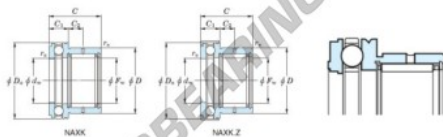

Cuscinetti a rullini NAXK30-JTEKT - NAXK30-JTEKT

<https://www.123cuscinetti.ch/cuscinetti-supporti/cuscinetti-rullini/rullini/naxk30-jtekt>

Boundary dimensions

Bearing No.	Boundary dimensions (mm)					Limiting speeds (min ⁻¹)	Basic load ratings (kN)					Matching inner ring No.
	Fr	D	C	d _w	D ₃		D ₁ (L ₁)	Radial C _r	Radial C _{0r}	T _r (C ₁₀)	Radial C ₀₁	
NAXK30	30	42	30	30	47	5600	20.2	34.6	19.5	39.9	JR25x30x20	

CARATTERISTICHE DEL PRODOTTO

Marchio	JTEKT
N° Ean13	3616060625588
Diametro interno	30 mm
Diametro esterno	47 mm
Spessore	30 mm
Velocità limite	5600 rpm
Carico dinamico	20.2 kN
Carico statico	34.6 kN
Imballaggio	1