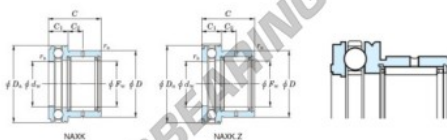

Cuscinetti a rullini NAXK20-JTEKT - NAXK20-JTEKT

<https://www.123cuscinetti.ch/cuscinetti-supporti/cuscinetti-rullini/rullini/naxk20-jtekt>

Boundary dimensions

Bearing No.	Boundary dimensions (mm)					Limiting speeds (min ⁻¹)	Basic load ratings (kN)				Matching inner ring No.
	Fw	D	C	d _w	D ₃		Oil lub.	Radial C	Radial DC	Thrust C	
NAXK20	20	30	30	20	35	7000	14.8	23.7	15.5	26.6	JR17x20x20

CARATTERISTICHE DEL PRODOTTO

Marchio	JTEKT
N° Ean13	3616060625540
Diametro interno	20 mm
Diametro esterno	35 mm
Spessore	30 mm
Velocità limite	7000 rpm
Carico dinamico	14.8 kN
Carico statico	23.7 kN
Imballaggio	1