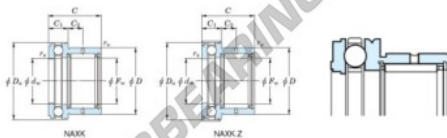

Cuscinetti a rullini NAXK17-JTEKT - NAXK17-JTEKT

<https://www.123cuscinetti.ch/cuscinetti-supporti/cuscinetti-rullini/rullini/naxk17-jtekt>

Boundary dimensions

Bearing No.	Boundary dimensions (mm)				Limiting speeds (min-1)	Basic load ratings (kN)				Matching inner ring No.
	d_1	d	c	d_2		C_{10}	C_{02}	C_{03}	C_{04}	
NAXK17	17	26	25	17	8500	11.4	16.1	11.8	19.6	JR14x17x17

CARATTERISTICHE DEL PRODOTTO

Marchio	JTEKT
N° Ean13	3616060625526
Diametro interno	17 mm
Diametro esterno	30 mm
Spessore	25 mm
Velocità limite	8500 rpm
Carico dinamico	11.4 kN
Carico statico	16.1 kN
Imballaggio	1