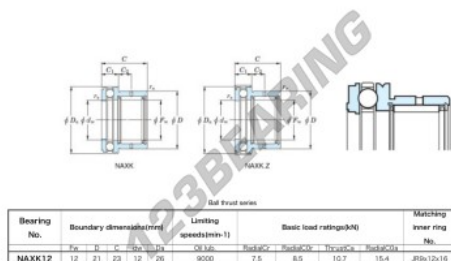

Cuscinetti a rullini NAXK12-JTEKT - NAXK12-JTEKT

<https://www.123cuscinetti.ch/cuscinetti-supporti/cuscinetti-rullini/rullini/naxk12-jtekt>

Boundary dimensions

CARATTERISTICHE DEL PRODOTTO

Marchio	JTEKT
N° Ean13	3616060625489
Diametro interno	12 mm
Diametro interno	0.472" inch
Diametro esterno	26 mm
Diametro esterno	1.024" inch
Spessore	23 mm
Spessore	0.906" inch
Velocità limite	9000 rpm
Peso	46 g
Carico dinamico	7.5 kN
Carico statico	8.5 kN
Imballaggio	-
Standard	Nessuno standard