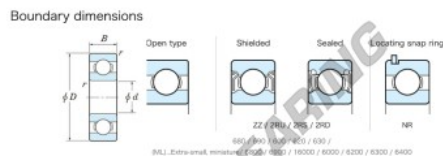

## Cuscinetti a sfera fila unica 629-JTEKT - 629-JTEKT

<https://www.123cuscinetti.ch/cuscinetti-supporti/cuscinetti-sfera/fila-unica/629-jtekt>

Bearing No.	Boundary dimensions (mm)				Basic load ratings (kN)		Fatigue load limit (kN)		factor	Limiting speeds (min-1)
	d	D	B	r (min)	C <sub>r</sub>	C <sub>0r</sub>	C <sub>u</sub>	f <sub>0</sub>		
629	9	26	8	0.6	5.7	1.95	0.1	12.4	Grease lub.	27000

## CARATTERISTICHE DEL PRODOTTO

Marchio	JTEKT
N° Ean13	4549250300349
Diametro interno	9 mm
Diametro esterno	26 mm
Spessore	8 mm
Velocità limite	27000 rpm
Carico dinamico	5.7 kN
Carico statico	1.95 kN
Imballaggio	1