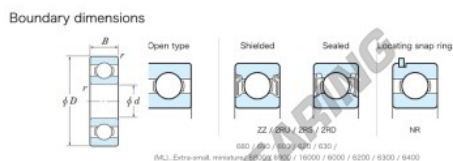

Cuscinetti a sfera fila unica ML7011-JTEKT - ML7011-JTEKT

<https://www.123cuscinetti.ch/cuscinetti-supporti/cuscinetti-sfera/fila-unica/ml7011-jtekt>

Extra-small Standard open type

Bearing No.	Boundary dimensions(mm)			Basic load ratings(kN)		Fatigue load limit(lim)(kN)	factor	Limiting speeds(min-1)
	d	D	B	Cr	Cor	Cu		
ML7011	7	11	2.5	0.54	0.23	6	16.1	49000 Grease lub.

CARATTERISTICHE DEL PRODOTTO

Marchio	JTEKT
N° Ean13	3616060623959
Diametro interno	7 mm
Diametro esterno	11 mm
Spessore	2.5 mm
Velocità limite	49000 rpm
Carico dinamico	0.54 kN
Carico statico	0.23 kN
Imballaggio	1