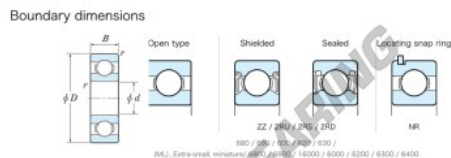

Cuscinetti a sfera fila unica 636-JTEKT - 636-JTEKT

<https://www.123cuscinetti.ch/cuscinetti-supporti/cuscinetti-sfera/fila-unica/636-jtekt>

External Standard open type

Bearing No.	Boundary dimensions (mm)				Basic load ratings (kN)		Fatigue load limit (kN)	factor	Limiting speeds (min-1)
	d	D	B	r (min)	C _r	C _{0r}	C _u	f ₀	Grease lub.
636	6	22	7	0.3	4.1	1.35	0.06	12.4	31000

CARATTERISTICHE DEL PRODOTTO

Marchio	JTEKT
N° Ean13	3616060623942
Diametro interno	6 mm
Diametro esterno	22 mm
Spessore	7 mm
Velocità limite	31000 rpm
Carico dinamico	4.1 kN
Carico statico	1.35 kN
Imballaggio	1