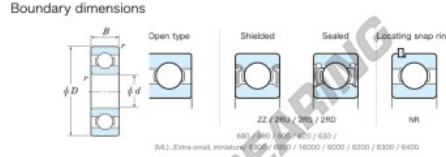

Cuscinetti a sfera fila unica 626-JTEKT - 626-JTEKT

<https://www.123cuscinetti.ch/cuscinetti-supporti/cuscinetti-sfera/fila-unica/626-jtekt>

Bearing No.	Boundary dimensions (mm)				Basic load ratings (kN)		Fatigue load limit (kN)	factor	Limiting speeds (min-1)
	d	D	B	f (min)	Cr	C0r	Cu		
626	6	19	5	0.3	2.9	0.89	0.04	10	Grease lub. 35000

CARATTERISTICHE DEL PRODOTTO

Marchio	JTEKT
N° Ean13	4549250164743
Diametro interno	6 mm
Diametro esterno	19 mm
Spessore	6 mm
Velocità limite	35000 rpm
Carico dinamico	2.9 kN
Carico statico	0.89 kN
Imballaggio	1