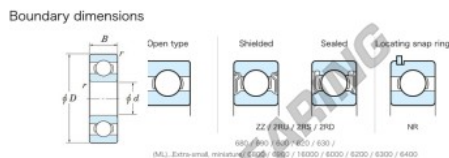

Cuscinetti a sfera fila unica 606-JTEKT - 606-JTEKT

<https://www.123cuscinetti.ch/cuscinetti-supporti/cuscinetti-sfera/fila-unica/606-jtekt>

Extra small Standard open type

Bearing No.	Boundary dimensions (mm)				Basic load ratings (kN)		Fatigue load limit (kN)	factor	Limiting speeds (min ⁻¹)
	d	D	B	α (min)	C _r	C _{0r}	C _u	f ₀	Grease lub.
606	6	17	6	0.3	2.45	0.74	0.03	12.2	43000

CARATTERISTICHE DEL PRODOTTO

Marchio	JTEKT
N° Ean13	4549250150128
Diametro interno	6 mm
Diametro esterno	17 mm
Spessore	6 mm
Velocità limite	43000 rpm
Carico dinamico	2.45 kN
Carico statico	0.74 kN
Imballaggio	1