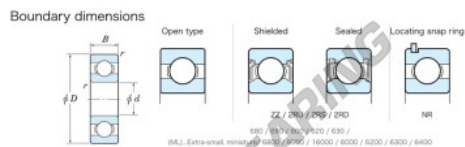

Cuscinetti a sfera fila unica 635-JTEKT - 635-JTEKT

<https://www.123cuscinetti.ch/cuscinetti-supporti/cuscinetti-sfera/fila-unica/635-jtekt>

Extra-small Standard open type

Bearing No.	Boundary dimensions (mm)				Basic load ratings (kN)		Fatigue load limit (kN)	factor	Limiting speeds (min-1)
	d	D	B	r (min)	Cr	C0r	C0r	f0	Grease lub.
635	5	19	6	0.3	2.9	0.89	0.04	12.3	35000

CARATTERISTICHE DEL PRODOTTO

Marchio	JTEKT
N° Ean13	3616060623867
Diametro interno	5 mm
Diametro esterno	19 mm
Spessore	6 mm
Velocità limite	35000 rpm
Carico dinamico	2.9 kN
Carico statico	0.89 kN
Imballaggio	1