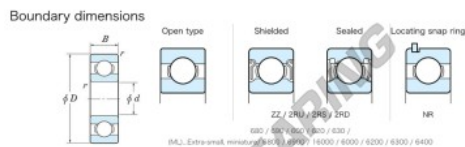

Cuscinetti a sfera fila unica 624-JTEKT - 624-JTEKT

<https://www.123cuscinetti.ch/cuscinetti-supporti/cuscinetti-sfera/fila-unica/624-jtekt>

Extra-small Standard open type

Bearing No.	Boundary dimensions(mm)				Basic load ratings(kN)		Fatigue load limit(kN)	factor	Limiting speeds(min-1)
	d	D	B	r(min)	Cr	C0r	Cu	T0	Grease lub.
624	4	13	5	0.2	1.65	0.48	0.01	12.3	44000

CARATTERISTICHE DEL PRODOTTO

Marchio	JTEKT
N° Ean13	4549250164675
Diametro interno	4 mm
Diametro esterno	13 mm
Spessore	5 mm
Velocità limite	44000 rpm
Carico dinamico	1.65 kN
Carico statico	0.48 kN
Imballaggio	1