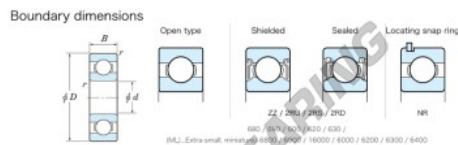

## Cuscinetti a sfera fila unica 603-JTEKT - 603-JTEKT

<https://www.123cuscinetti.ch/cuscinetti-supporti/cuscinetti-sfera/fila-unica/603-jtekt>

Extra small Standard open type

Bearing No.	Boundary dimensions (mm)				Basic load ratings (kN)		Fatigue load limit (kN)		factor	Limiting speeds (min-1)
	d	D	B	r (min)	Cr	C0r	Cu	f0		
603	3	8	3	0.15	0.68	0.17	5	11.5		64000 Grease lub.

## CARATTERISTICHE DEL PRODOTTO

Marchio	JTEKT
N° Ean13	3616060623683
Diametro interno	3 mm
Diametro esterno	9 mm
Spessore	3 mm
Velocità limite	60000 rpm
Carico dinamico	0.54 kN
Carico statico	0.16 kN
Imballaggio	1