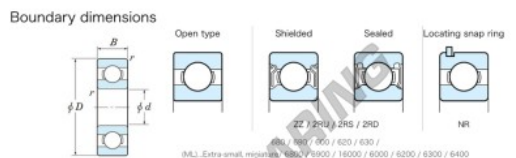

Cuscinetti a sfera fila unica 68-1.5-JTEKT - 68-1.5-JTEKT

<https://www.123cuscinetti.ch/cuscinetti-supporti/cuscinetti-sfera/fila-unica/68-1.5-jtekt>

External Standard open type

Bearing No.	Boundary dimensions(mm)				Basic load ratings(kN)		Fatigue load limit(kN)	factor	Limiting speeds(min-1)
	d	D	B	r(min)	Cr	C0r	Cu	f0	Grease lub.
68/1.5	1.5	4	1.2	0.1	0.14	0.03	0.0009	13.2	120000