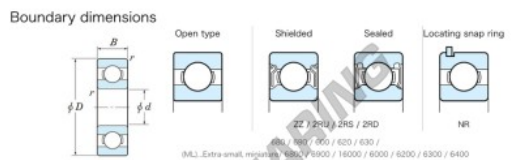

Cuscinetti a sfera fila unica 68-1.5-JTEKT - 68-1.5-JTEKT

<https://www.123cuscinetti.ch/cuscinetti-supporti/cuscinetti-sfera/fila-unica/68-1.5-jtekt>

External Standard open type

Bearing No.	Boundary dimensions(mm)			Basic load ratings(kN)		Fatigue load limit(kN)	factor	Limiting speeds(min-1)
	d	D	B	Cr	C0r	Cu	f0	Grease lub.
68/1.5	1.5	4	1.2	0.14	0.03	0.0009	13.2	120000