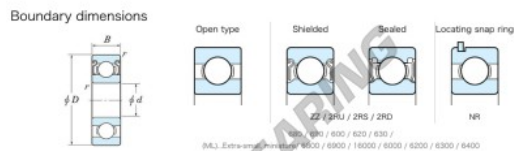

Cuscinetti a sfera fila unica 628-ZZ-JTEKT - 628-ZZ-JTEKT

<https://www.123cuscinetti.ch/cuscinetti-supporti/cuscinetti-sfera/fila-unica/628-zz-jtekt>

Extra-wide Standard shielded ZZ

Bearing No.	Boundary dimensions(mm)				Basic load ratings(kN)		Fatigue load limit(kN)	factor	Limiting speeds(min-1)
	d	D	B	r(min)	Cr	Cor	Cu	f0	Grease Lub.
628 ZZ	8	24	B	0.3	4.15	1.4	0.06	12.8	28000

CARATTERISTICHE DEL PRODOTTO

Marchio	JTEKT
N° Ean13	3616060623409
Diametro interno	8 mm
Impermeabilizzazione	Schermo su entrambi i lati
Diametro esterno	24 mm
Spessore	8 mm
Velocità limite	28000 rpm
Carico dinamico	4.15 kN
Carico statico	1.4 kN
Imballaggio	1