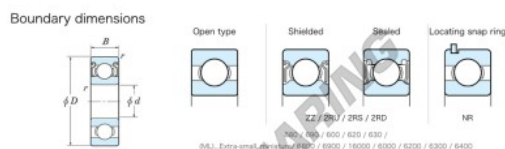

Cuscinetti a sfera fila unica 625-ZZ-JTEKT - 625-ZZ-JTEKT

<https://www.123cuscinetti.ch/cuscinetti-supporti/cuscinetti-sfera/fila-unica/625-zz-jtekt>

Bearing No.	Boundary dimensions (mm)				Basic load ratings (kN)		Fatigue load factor		Limiting speeds (min-1)
	d	D	B	r (mm)	C _r	C _{0r}	C _u	f ₀	
625 ZZ	5	16	5	0.3	2.15	0.67	0.03	12.4	Grease lub. 40000

CARATTERISTICHE DEL PRODOTTO

Marchio	JTEKT
N° Ean13	3616060623140
Diametro interno	5 mm
Impermeabilizzazione	Schermo su entrambi i lati
Diametro esterno	16 mm
Spessore	5 mm
Velocità limite	40000 rpm
Carico dinamico	2.15 kN
Carico statico	0.67 kN
Imballaggio	1