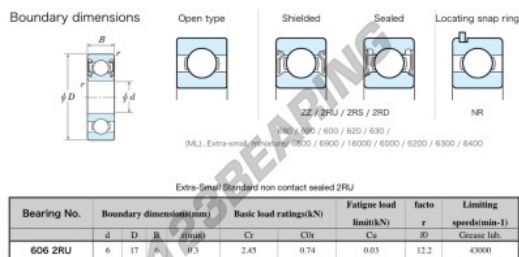

Cuscinetti a sfera fila unica 606-2RU-JTEKT - 606-2RU-JTEKT

<https://www.123cuscinetti.ch/cuscinetti-supporti/cuscinetti-sfera/fila-unica/606-2ru-jtekt>

CARATTERISTICHE DEL PRODOTTO

Marchio	JTEKT
N° Ean13	3616060622297
Diametro interno	6 mm
Diametro esterno	17 mm
Spessore	6 mm
Velocità limite	43000 rpm
Carico dinamico	2.45 kN
Carico statico	0.74 kN
Imballaggio	1