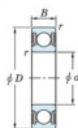

Cuscinetti a sfera fila unica 6226-2RU-JTEKT - 6226-2RU-JTEKT

<https://www.123cuscinetti.ch/cuscinetti-supporti/cuscinetti-sfera/fila-unica/6226-2ru-jtekt>

Boundary dimensions

Sealed

Non contact sealed

Bearing No.	Boundary dimensions(mm)				Basic load ratings(kN)		Fatigue load factor	
	d	D	B	r (mm)	C _r	C _{0r}	C ₁₀	f ₀
6226 2RU	130	230	40	3	209	146	9.15	14.5

CARATTERISTICHE DEL PRODOTTO

Marchio	JTEKT
N° Ean13	3616060621146
Diametro interno	130 mm
Diametro interno	5.118" inch
Diametro esterno	230 mm
Diametro esterno	9.055" inch
Spessore	40 mm
Spessore	1.575" inch
Carico dinamico	209 kN
Carico statico	146 kN
Imballaggio	1