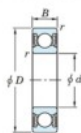

Cuscinetti a sfera fila unica 6826-2RU-JTEKT - 6826-2RU-JTEKT

<https://www.123cuscinetti.ch/cuscinetti-supporti/cuscinetti-sfera/fila-unica/6826-2ru-jtekt>

Boundary dimensions

Sealed

Non contact sealed

Bearing No.	Boundary dimensions(mm)				Basic load ratings(kN)		Fatigue load factor	
	d	D	B	r(max)	C _r	C _{0r}	f ₀	f ₀₁
6826 2RU	130	165	18	1.1	46.1	41.2	1.75	16.1

CARATTERISTICHE DEL PRODOTTO

Marchio	JTEKT
N° Ean13	4549250180651
Diametro interno	130 mm
Diametro esterno	165 mm
Spessore	18 mm
Carico dinamico	46.1 kN
Carico statico	41.2 kN
Imballaggio	1

contatto@123cuscinetti.ch