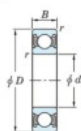

Cuscinetti a sfera fila unica 6224-2RU-JTEKT - 6224-2RU-JTEKT

<https://www.123cuscinetti.ch/cuscinetti-supporti/cuscinetti-sfera/fila-unica/6224-2ru-jtekt>

Boundary dimensions