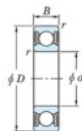

Cuscinetti a sfera fila unica 6321-2RU-JTEKT - 6321-2RU-JTEKT

<https://www.123cuscinetti.ch/cuscinetti-supporti/cuscinetti-sfera/fila-unica/6321-2ru-jtekt>

Boundary dimensions