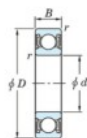

Cuscinetti a sfera fila unica 6311-2RU-JTEKT - 6311-2RU-JTEKT

<https://www.123cuscinetti.ch/cuscinetti-supporti/cuscinetti-sfera/fila-unica/6311-2ru-jtekt>

Boundary dimensions

Sealed

Non contact sealed

Bearing No.	Boundary dimensions(mm)				Basic load ratings(kN)		Fatigue load limit(kN)		factor
	d	D	B	r (mm)	C _r	C _{0r}	C ₁₀	f ₀	
6311 2RU	55	120	29	2	89.5	45	3.45	13.2	

CARATTERISTICHE DEL PRODOTTO

Marchio	JTEKT
N° Ean13	4549250172830
Diametro interno	55 mm
Diametro esterno	120 mm
Spessore	29 mm
Carico dinamico	89.5 kN
Carico statico	45 kN
Imballaggio	1

contatto@123cuscinetti.ch