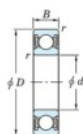

Cuscinetti a sfera fila unica 6307-2RU-JTEKT - 6307-2RU-JTEKT

<https://www.123cuscinetti.ch/cuscinetti-supporti/cuscinetti-sfera/fila-unica/6307-2ru-jtekt>

Boundary dimensions

Sealed

Non contact sealed

Bearing No.	Boundary dimensions(mm)				Basic load ratings(kN)		Fatigue load factor	
	d	D	B	r (mm)	C _r	C _{0r}	C ₁₀	f ₀
6307 2RU	35	80	21	1.5	41.7	19.3	1.45	13.2

CARATTERISTICHE DEL PRODOTTO

Marchio	JTEKT
N° Ean13	4549250170331
Diametro interno	35 mm
Diametro esterno	80 mm
Spessore	21 mm
Peso	457 g
Carico dinamico	41.7 kN
Carico statico	19.3 kN
Imballaggio	1

contatto@123cuscinetti.ch