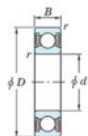

Cuscinetti a sfera fila unica 60-32-2RU-JTEKT - 60-32-2RU-JTEKT

<https://www.123cuscinetti.ch/cuscinetti-supporti/cuscinetti-sfera/fila-unica/60-32-2ru-jtekt>

Boundary dimensions