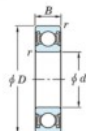

Cuscinetti a sfera fila unica 6706-2RU-JTEKT - 6706-2RU-JTEKT

<https://www.123cuscinetti.ch/cuscinetti-supporti/cuscinetti-sfera/fila-unica/6706-2ru-jtekt>

Boundary dimensions

Sealed

Non contact sealed

Bearing No.	Boundary dimensions(mm)				Basic load ratings(kN)		Fatigue load factor	
	d	D	B	r (mm)	C _r	C _{0r}	lim (kN)	f ₀
6706 2RU	30	37	4	0.2	1.45	0.95	0.04	15.7

CARATTERISTICHE DEL PRODOTTO

Marchio	JTEKT
N° Ean13	3616060620200
Diametro interno	30 mm
Diametro esterno	37 mm
Spessore	4 mm
Carico dinamico	1.45 kN
Carico statico	0.95 kN
Imballaggio	1

contatto@123cuscinetti.ch