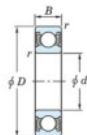

## Cuscinetti a sfera fila unica 6904-2RU-JTEKT - 6904-2RU-JTEKT

<https://www.123cuscinetti.ch/cuscinetti-supporti/cuscinetti-sfera/fila-unica/6904-2ru-jtekt>

Boundary dimensions

Sealed

Tableau 1

Bearing No.	Boundary dimensions(mm)				Basic load ratings(kN)		Fatigue load factor	
	d	D	B	r(mm)	C <sub>r</sub>	C <sub>0r</sub>	f <sub>0</sub>	f <sub>1</sub>
6904 2RU	20	37	9	0.3	7.95	3.7	0.19	14.7

## CARATTERISTICHE DEL PRODOTTO

Marchio	JTEKT
N° Ean13	4549250182280
Diametro interno	20 mm
Diametro esterno	37 mm
Spessore	9 mm
Carico dinamico	7.95 kN
Carico statico	3.7 kN
Imballaggio	1

[contatto@123cuscinetti.ch](mailto:contatto@123cuscinetti.ch)