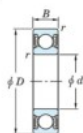

## Cuscinetti a sfera fila unica 6704-2RU-JTEKT - 6704-2RU-JTEKT

<https://www.123cuscinetti.ch/cuscinetti-supporti/cuscinetti-sfera/fila-unica/6704-2ru-jtekt>

Boundary dimensions

Sealed

Tableau 1

Bearing No.	Boundary dimensions(mm)				Basic load ratings(kN)			Fatigue load factor	
	d	D	B	r (min)	C <sub>r</sub>	C <sub>0r</sub>	f <sub>0</sub>	f <sub>1</sub>	
6704 2RU	20	27	4	0.2	1.3	0.73	0.03	16.1	

## CARATTERISTICHE DEL PRODOTTO

Marchio	JTEKT
N° Ean13	3616060620019
Diametro interno	20 mm
Diametro interno	0.787" inch
Diametro esterno	27 mm
Diametro esterno	1.063" inch
Spessore	4 mm
Spessore	0.157" inch
Carico dinamico	1.3 kN
Carico statico	0.73 kN
Imballaggio	1