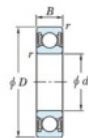

Cuscinetti a sfera fila unica 6902-2RU-JTEKT - 6902-2RU-JTEKT

<https://www.123cuscinetti.ch/cuscinetti-supporti/cuscinetti-sfera/fila-unica/6902-2ru-jtekt>

Boundary dimensions

Sealed

Tableau 1

Bearing No.	Boundary dimensions(mm)				Basic load ratings(kN)		Fatigue load factor	
	d	D	B	r(max)	C _r	C _{0r}	f ₀	f ₁
6902 2RU	15	28	7	0.3	5.4	2.25	0.12	1.43

CARATTERISTICHE DEL PRODOTTO

Marchio	JTEKT
N° Ean13	4549250181764
Diametro interno	15 mm
Diametro esterno	28 mm
Spessore	7 mm
Carico dinamico	5.4 kN
Carico statico	2.25 kN
Imballaggio	1

contatto@123cuscinetti.ch