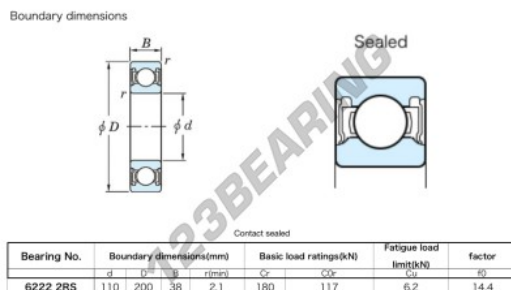

### CARATTERISTICHE DEL PRODOTTO

Marchio	JTEKT
N° Ean13	3616060618191
Diametro interno	110 mm
Diametro interno	4.331" inch
Impermeabilizzazione	Tenuta su ambo i lati
Diametro esterno	200 mm
Diametro esterno	7.874" inch
Spessore	38 mm
Spessore	1.496" inch
Carico dinamico	180 kN
Carico statico	117 kN
Imballaggio	1