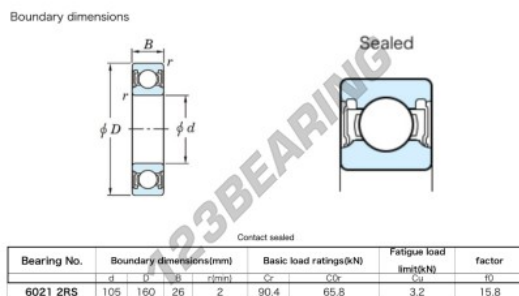

### CARATTERISTICHE DEL PRODOTTO

Marchio	JTEKT
N° Ean13	3616060618139
Diametro interno	105 mm
Impermeabilizzazione	Tenuta su ambo i lati
Diametro esterno	160 mm
Spessore	26 mm
Carico dinamico	90.4 kN
Carico statico	65.8 kN
Imballaggio	1