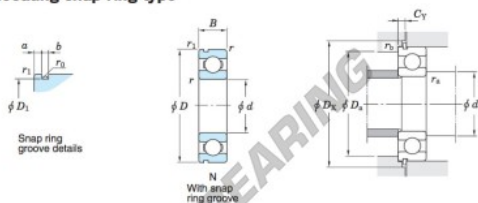

Cuscinetti a sfera fila unica 6024-N-JTEKT - 6024-N-JTEKT

<https://www.123cuscinetti.ch/cuscinetti-supporti/cuscinetti-sfera/fila-unica/6024-n-jtekt>

Single-row deep groove ball bearings ———— **Koyo**
snap ring groove type
locating snap ring type

Boundary dimensions (mm)				Basic load ratings (kN)			Factor		Limiting speeds (min ⁻¹)		Bearing No.		D ₁ max.
d	D	B	r	C	C _{10r}	f _s	Grease lub.	Oil lub.	With snap ring groove	With locating snap ring			
120	180	28	2	85.0	79.3	15.9	3 600	4 200	6024N		173.66		

Dimensions of snap ring groove (mm)			Dimensions of locating snap ring (mm)		Mounting dimensions (mm)							(Refer.) Mass (kg)	(Refer.) Bearing No.	
a	b	r ₀	D ₂	f	d _{4a}	D _{4a}	D _{4c}	C _γ	r _{6a}	r _{6b}				
max.	±0.15	max.	max.	±0.05	min.	max.	min.	max.	max.	max.			2.07	6024N
3.71	3.65	0.6	192.9	3.05	129	171	195	6.45	2	0.5				

CARATTERISTICHE DEL PRODOTTO

Marchio	JTEKT
N° Ean13	3663952485812
Diametro interno	120 mm
Diametro esterno	180 mm
Spessore	28 mm
Peso	2070 g
Imballaggio	1

contatto@123cuscinetti.ch

CRT4 de Lesquin 60 Rue Du Haut De Sainghin 59273 Fretin FRANCE