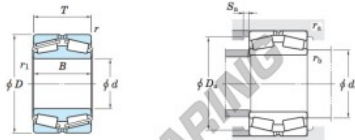

Cuscinetti conico 45264-JTEKT - 45264-JTEKT

<https://www.123cuscinetti.ch/cuscinetti-supporti/cuscinetti-rulli/conico/45264-jtekt>

Double-row tapered roller bearings — Koyo
TDI type

Boundary dimensions (mm)					Basic load ratings (kN)		Limiting speeds (min ⁻¹)	
d	D	B	T	r	C _r	C _{0r}	Grease lub.	Oil lub.
320	480	121	121	4	1 630	3 180	470	630

Bearing No.	Mounting dimensions (mm)					Constant e	Axial load factors			(Refer.) Mass (kg)	
	d ₁	D ₁	S ₁	r ₁	r ₂		Y ₂	Y ₃	Y ₀		
45264	368	462	434	6	3	4	0.26	2.55	3.80	2.50	77.8

CARATTERISTICHE DEL PRODOTTO

Marchio	JTEKT
N° Ean13	3663952482040
Diametro interno	320 mm
Diametro esterno	480 mm
Spessore	121 mm
Peso	77800 g
Imballaggio	1

contatto@123cuscinetti.ch

CRT4 de Lesquin 60 Rue Du Haut De Sainghin 59273 Fretin FRANCE