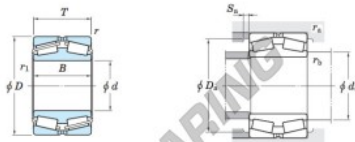

Cuscinetti conico 45328-JTEKT - 45328-JTEKT

<https://www.123cuscinetti.ch/cuscinetti-supporti/cuscinetti-rulli/conico/45328-jtekt>

Double-row tapered roller bearings TDI type

Boundary dimensions (mm)					Basic load ratings (kN)		Limiting speeds (min⁻¹)	
d	D	B	T	r	C_r	C_{0r}	Grease lub.	Oil lub.
140	225	68	68	2.5	486	807	1200	1700

Bearing No.	Mounting dimensions (mm)						Constant e	Axial load factors			(Refer.) Mass (kg)
	d_a max.	D_a max.	D_a min.	S_a min.	r_a max.	r_b max.		Y₂	Y₃	Y₀	
45328	160	213	210	4	2	2.5	0.40	1.68	2.50	1.64	10.0

CARATTERISTICHE DEL PRODOTTO

Marchio	JTEKT
N° Ean13	4549250130663
Diametro interno	140 mm
Diametro esterno	225 mm
Spessore	68 mm
Peso	10000 g
Imballaggio	1

contatto@123cuscinetti.ch

CRT4 de Lesquin 60 Rue Du Haut De Sainghin 59273 Fretin FRANCE